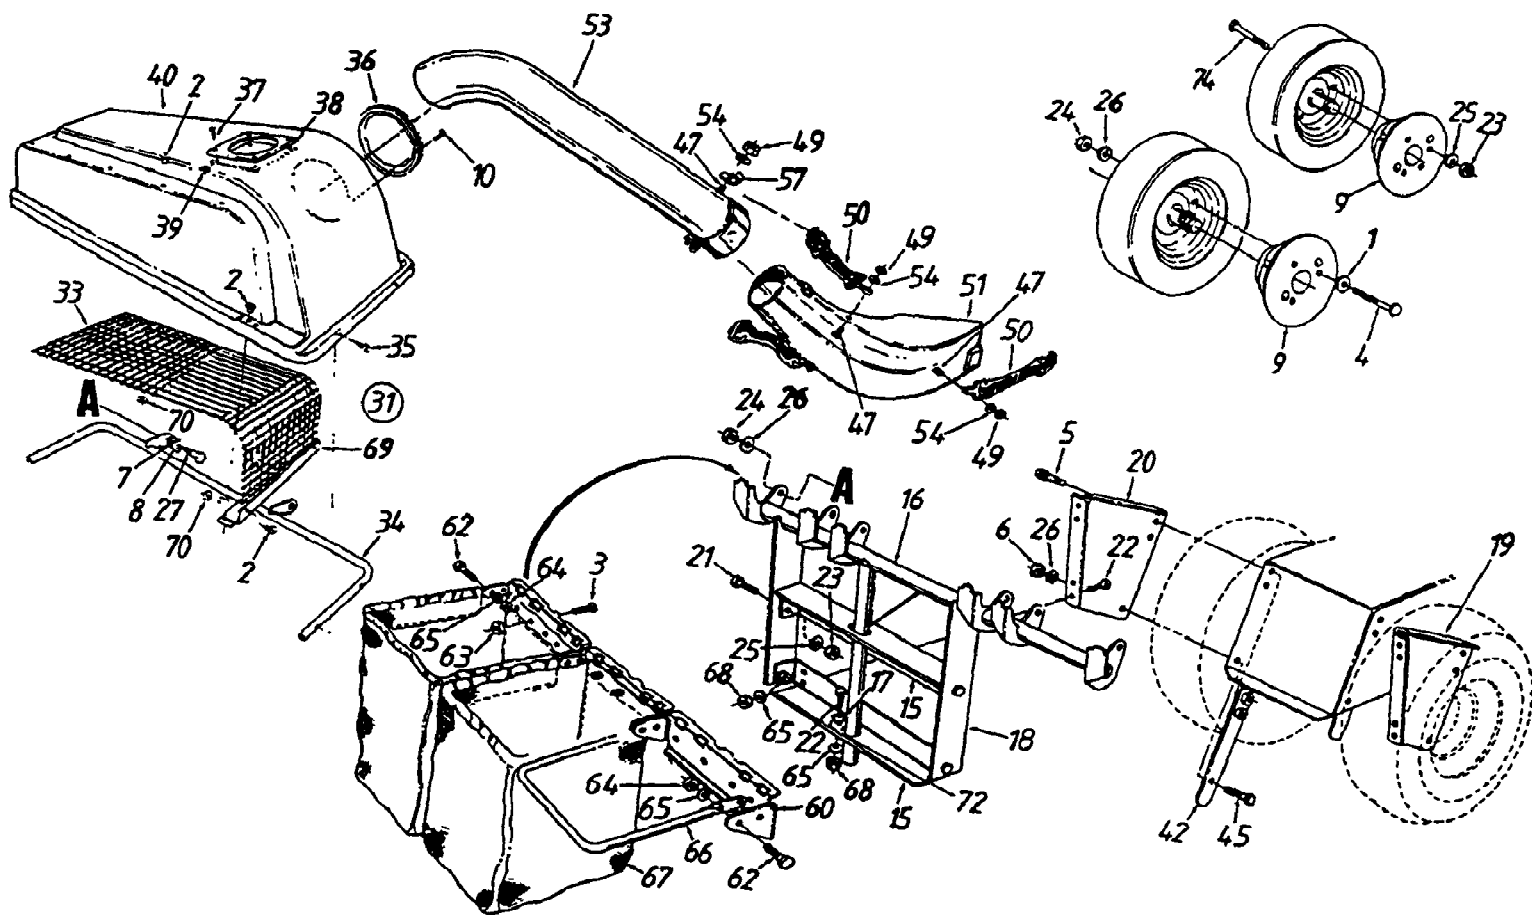

190-083-000 (1997)  
Grass Collector

190-083-000 (1997)  
Grass Collector

Page 2 of 2

Ref #	Part Number	Qty	S/P/F	Description
1	736-0300	1	S	FI-Wash .385" I.D.
2	728-0123	1	S	Pop Rivet
3	710-0473	1	/P	Truss Mach. Scr. #10-24 x .5"
4	710-0693	1	/P/F	Hex Bolt 3/8-16 x 4.5" Lg.
5	710-0604	1	S	Hex Wash. Hd. Tap Scr. 5/16-18 x .62"
6	712-0241	1	/P	Hex Nut 3/8-24 Thd.
7	736-0255	1	S	Bell-Wash .515" I.D.
8	736-0108	1	S	FI-Wash .510" I.D.
9	723-0414B	1		Wheel Weight
10	710-0936	1		Truss AB-Tap Scr. #6 x .6"
15	17200A	1	S	Catcher Support Tube Mtg. Brkt.
16	749-0750	1	S	Catcher Support Tube Ass'y.
17	736-0270	1	/P	Bell-Wash .265" I.D.
18	16593A	1	S	Catcher Latch and Support Brkt.
19	17190	1	S	Catcher Support Brkt.- R.H.
20	17191	1	S	Catcher Support Brkt.- L.H.
21	710-0118	1	S/F	Hex Bolt 5/16-18 x .75" Lg.
22	710-0751	1	/P	Hex Bolt 1/4-20 x .62" Lg.- Grade 5
23	712-0267	1	S/F	Hex Nut 5/16-18 Thd.
24	712-0798	1	/P/F	Hex Nut 3/8-16 Thd.
25	736-0119	1	S/F	L-Wash. 5/16" I.D.
26	736-0169	1	S/F	L-Wash. 3/8" I.D.
27	738-0380	1	S	Shld. Bolt 3/8-16 x .500" Dia.
31	17204	1		Catcher Cover Ass'y. Comp.
33	723-0407	1		Screen
34	749-0747	1	S	Hinge Brkt. Ass'y.
35	710-1005	1	S	Hex Tap Scr. 1/4-20 x.5" Lg.
36	723-0413	1		Tube Seal
37	710-0351	1	/P	Truss Mach. B-Tap Scr. #10 x.5" Lg.
38	731-0824	1	S	Plastic Plate
39	726-0244	1	S	Speed Nut
40	731-0896	1		Grass Catcher Cover
42	17192	1	S	Retainer Brkt. Ass'y.
45	710-0180	1	/P	Hex Bolt 3/8-24 x .75" Lg.
47	710-0289	1	S/F	Hex Bolt 1/4-20 x .50" Lg.
49	712-0324	1	/P	Hex ins. L-Nut 1/4-20 Thd.
50	723-0383	1	S	Retainer Strap Ass'y.
51	731-0925	1	S	Discharge Chute
53	731-0926	1	S	Catcher Elbow Tube
54	736-0175	1	S	L-Wash .270" I.D. x.57" O.D.
57	16606	1	S	Retainer Hook Brkt.
60	17201	1	S	Bag Frame Hanger Brkt.
62	710-0281	1	/P	Hex Bolt 1/4-28 x .88" Lg.
63	712-0272	1	/P	Hex Sems Nut #10-24 Thd.
64	712-0138	1	S/F	Hex Nut 1/4-28 Thd.
65	736-0329	1	S/F	L-Wash. 1/4" I.D.
66	749-0745	1	S	Catcher Bag Frame
67	764-0251	1	S	Grass Catcher Bag
68	712-0287	1	S/F	Hex Nut 1/4-20 Thd.
69	17202	1	S	Screen Mtg. Brkt.
70	736-0400	1	S	Flat Wash. 1/4" I.D.
72	17247	1	S	Support Tubing Adapter Brkt.
74	710-0190	1	/P/F	Hex Bolt 5/16-18 x 4" Lg.